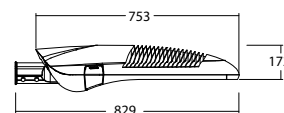

Pro-Vision MAXI