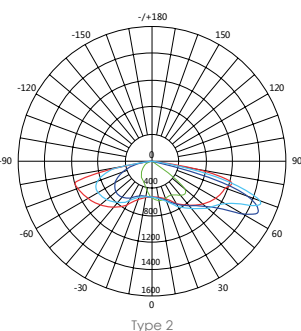

LED STREETLIGHT PRO-VISION SERIE (LED STREETLIGHT PRO-VISION SERIES)

PRO-VISION MIDI

CE IP66

- Pro-Vision LED Streetlight armatuur (IP66)
- Geïntegreerde 10KV overspanningsbeveiliging
- 4 mogelijkheden in lichtdistributie
- Behuizing gemaakt uit gegoten aluminium voorzien van een poedercoating
- Standaard optie tot programmeren dimregime en aangemonteerde kabel
- Voorzien van gehard glas (IK08)

- Pro-Vision LED Streetlight luminaire (IP66)
- Intergrated 10KV surge protection
- 4 light distribution options
- Housing made of powder coated die-cast aluminum
- Dimregime and pre-assembled cable standard included
- Equipped with tempered glass (IK08)

vanaf **€ 580**

VOORRAADARTIKEL
ITEM IN STOCK

5 JAAR GARANTIE
YEARS WARRANTY

Art.nr. Art.no.	Uitvoering Version	Aanstroom Drive current	Optiek Optics	Kleurtemperatuur Color temperature
4034/ .. / .. / ..	X	X	X	X
	4: Midi 40 LED's (LEDs) - € 580	0: 150mA*	5: 400mA	0: Type 1
	5: Midi 54 LED's (LEDs) - € 600	1: 200mA*	6: 450mA	1: Type 2 + € 130 (40 LED's (LEDs)) + € 180 (54 LED's (LEDs))
		2: 250mA*	7: 500mA	2: Type 3
		3: 300mA	8: 600mA	3: Type 4
		4: 350mA	9: 700mA	
				0: Warm wit (3000K)
				1: Puur wit (4000K)
				2: 5000K
				3: 7000K
				4: Warm wit (3000K) incl. dimregime
				5: Puur wit (4000K) incl. dimregime
				6: 5000K incl. dimregime
				7: 7000K incl. dimregime

* Op aanvraag (On request)

Lichtstroom (Light output) 3.000K		300 mA	350 mA	400 mA	450 mA	500 mA	600 mA	700 mA
40 LED's 40 LEDs	Nominale lichtstroom (lm) Nominal light output (lm)	4.400	5.150	5.825	6.500	7.150	8.450	9.625
	Energieverbruik (W) Energy use (W)	38	45	52	59	65	79	92
54 LED's 54 LEDs	Nominale lichtstroom (lm) Nominal light output (lm)	5.950	7.025	7.950	8.875	9.750	11.425	12.975
	Energieverbruik (W) Energy use (W)	52	60	70	79	87	106	123
Lumenbehoud bij tq 25° Lumen maintenance at 25° tq		90%			80%