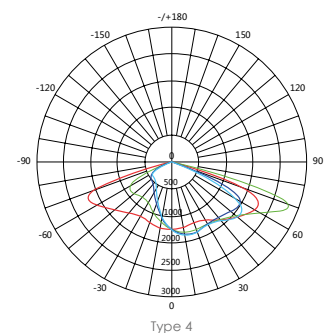

PRO-VISION MINI

CE IP66

- Pro-Vision LED Streetlight armatuur (IP66)
- Geïntegreerde 10KV overspanningsbeveiliging
- 4 mogelijkheden in lichtdistributie
- Behuizing gemaakt uit gegotend aluminium voorzien van een poedercoating
- Standaard optie tot programmeren dimregime en aangemonteerde kabel
- Voorzien van gehard glas (IK08)

- Pro-Vision LED Streetlight luminaire (IP66)
- Intergrated 10KV surge protection
- 4 light distribution options
- Housing made of powder coated die-cast aluminum
- Dimregime and pre-assembled cable standard included
- Equipped with tempered glass (IK08)

vanaf **€ 420** from

VOORRAADARTIKEL
ITEM IN STOCK

5 JAAR GARANTIE
YEARS WARRANTY

Art.nr. Art.no.	Uitvoering Version	Aanstroom Drive current	Optiek Optics	Kleurtemperatuur Color temperature
4034/ .. / .. / .. / ..	X	X	X	X
	0: Mini 12 LED's (LEDs) - € 420	0: 150mA*	5: 400mA	0: Type 1
	1: Mini 18 LED's (LEDs) - € 450	1: 200mA*	6: 450mA	1: Type 2 - + € 30
	2: Mini 30 LED's (LEDs) - € 480	2: 250mA*	7: 500mA	2: Type 3
	3: Mini 36 LED's (LEDs) - € 510	3: 300mA	3: Type 4	3: 7000K
		4: 350mA		4: Warm wit (3000K)
				5: Puur wit (4000K)
				6: 5000K
				7: 7000K
				4: Warm wit (3000K) incl. dimregime
				5: Puur wit (4000K) incl. dimregime
				6: 5000K incl. dimregime
				7: 7000K incl. dimregime

* Op aanvraag (On request)