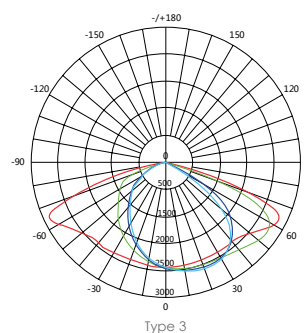

PRO-VISION MINI

CE IP66

- Pro-Vision LED Streetlight armatuur (IP66)
- Geïntegreerde 10KV overspanningsbeveiliging
- 4 mogelijkheden in lichtdistributie
- Behuizing gemaakt uit gegotend aluminium voorzien van een poedercoating
- Standaard optie tot programmeren dimregime en aangemonteerde kabel
- Voorzien van gehard glas (IK08)

- Pro-Vision LED Streetlight luminaire (IP66)
- Intergrated 10KV surge protection
- 4 light distribution options
- Housing made of powder coated die-cast aluminum
- Dimregime and pre-assembled cable standard included
- Equipped with tempered glass (IK08)

vanaf **€ 420** from

VOORRAADARTIKEL
ITEM IN STOCK

5 JAAR GARANTIE
YEARS WARRANTY

Art.nr. Art.no.	Uitvoering Version	Aanstroom Drive current	Optiek Optics	Kleurtemperatuur Color temperature
4034/ .. / .. / .. / ..	X	X	X	X
	0: Mini 12 LED's (LEDs) - € 420	0: 150mA*	5: 400mA	0: Type 1
	1: Mini 18 LED's (LEDs) - € 450	1: 200mA*	6: 450mA	1: Type 2 - + € 30
	2: Mini 30 LED's (LEDs) - € 480	2: 250mA*	7: 500mA	2: Type 3
	3: Mini 36 LED's (LEDs) - € 510	3: 300mA	3: Type 4	3: 7000K
		4: 350mA		4: Warm wit (3000K)
				5: Puur wit (4000K)
				6: 5000K
				7: 7000K
				4: Warm wit (3000K) incl. dimregime
				5: Puur wit (4000K) incl. dimregime
				6: 5000K incl. dimregime
				7: 7000K incl. dimregime

* Op aanvraag (On request)