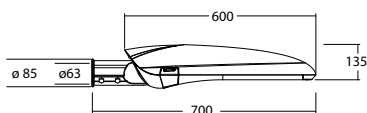

Pro-Vision MINI