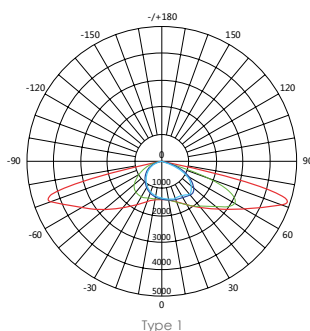

LED STREETLIGHT PRO-VISION SERIE (LED STREETLIGHT PRO-VISION SERIES)

PRO-VISION MIDI

CE IP66

- Pro-Vision LED Streetlight armatuur (IP66)
- Geïntegreerde 10KV overspanningsbeveiliging
- 4 mogelijkheden in lichtdistributie
- Behuizing gemaakt uit gegoten aluminium voorzien van een poedercoating
- Standaard optie tot programmeren dimregime en aangemonteerde kabel
- Voorzien van gehard glas (IK08)

- Pro-Vision LED Streetlight luminaire (IP66)
- Intergrated 10KV surge protection
- 4 light distribution options
- Housing made of powder coated die-cast aluminum
- Dimregime and pre-assembled cable standard included
- Equipped with tempered glass (IK08)

vanaf **€ 580**

VOORRAADARTIKEL
ITEM IN STOCK

5 JAAR GARANTIE
YEARS WARRANTY

Art.nr. Art.no.	Uitvoering Version	Aanstroom Drive current	Optiek Optics	Kleurtemperatuur Color temperature
4034/ .. / .. / ..	X	X	X	X
	4: Midi 40 LED's (LEDs) - € 580	0: 150mA*	5: 400mA	0: Type 1
	5: Midi 54 LED's (LEDs) - € 600	1: 200mA*	6: 450mA	1: Type 2 + € 130 (40 LED's (LEDs)) + € 180 (54 LED's (LEDs))
		2: 250mA*	7: 500mA	2: Type 3
		3: 300mA	8: 600mA	3: Type 4
		4: 350mA	9: 700mA	
				0: Warm wit (3000K)
				1: Puur wit (4000K)
				2: 5000K
				3: 7000K
				4: Warm wit (3000K) incl. dimregime
				5: Puur wit (4000K) incl. dimregime
				6: 5000K incl. dimregime
				7: 7000K incl. dimregime

* Op aanvraag (On request)

Lichtstroom (Light output) 3.000K		300 mA	350 mA	400 mA	450 mA	500 mA	600 mA	700 mA
40 LED's 40 LEDs	Nominale lichtstroom (lm) Nominal light output (lm)	4.400	5.150	5.825	6.500	7.150	8.450	9.625
	Energieverbruik (W) Energy use (W)	38	45	52	59	65	79	92
54 LED's 54 LEDs	Nominale lichtstroom (lm) Nominal light output (lm)	5.950	7.025	7.950	8.875	9.750	11.425	12.975
	Energieverbruik (W) Energy use (W)	52	60	70	79	87	106	123
Lumenbehoud bij tq 25° Lumen maintenance at 25° tq		90%			80%