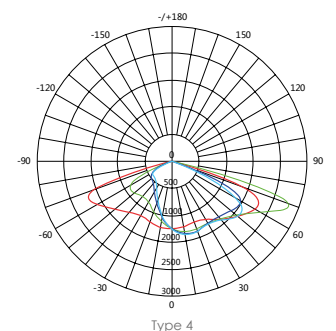

LED STREETLIGHT PRO-VISION SERIE (LED STREETLIGHT PRO-VISION SERIES)

PRO-VISION MIDI

CE IP66

- Pro-Vision LED Streetlight armatuur (IP66)
- Geïntegreerde 10KV overspanningsbeveiliging
- 4 mogelijkheden in lichtdistributie
- Behuizing gemaakt uit gegoten aluminium voorzien van een poedercoating
- Standaard optie tot programmeren dimregime en aangemonteerde kabel
- Voorzien van gehard glas (IK08)

- Pro-Vision LED Streetlight luminaire (IP66)
- Intergrated 10KV surge protection
- 4 light distribution options
- Housing made of powder coated die-cast aluminum
- Dimregime and pre-assembled cable standard included
- Equipped with tempered glass (IK08)

vanaf **€ 580**

VOORRAADARTIKEL
ITEM IN STOCK

5 JAAR GARANTIE
YEARS WARRANTY

Art.nr. Art.no.	Uitvoering Version	Aanstroom Drive current	Optiek Optics	Kleurtemperatuur Color temperature
4034/ .. / .. / ..	X	X	X	X
	4: Midi 40 LED's (LEDs) - € 580	0: 150mA*	5: 400mA	0: Type 1
	5: Midi 54 LED's (LEDs) - € 600	1: 200mA*	6: 450mA	1: Type 2 + € 130 (40 LED's (LEDs)) + € 180 (54 LED's (LEDs))
		2: 250mA*	7: 500mA	2: Type 3
		3: 300mA	8: 600mA	3: Type 4
		4: 350mA	9: 700mA	
				0: Warm wit (3000K)
				1: Puur wit (4000K)
				2: 5000K
				3: 7000K
				4: Warm wit (3000K) incl. dimregime
				5: Puur wit (4000K) incl. dimregime
				6: 5000K incl. dimregime
				7: 7000K incl. dimregime

* Op aanvraag (On request)

Lichtstroom (Light output) 3.000K		300 mA	350 mA	400 mA	450 mA	500 mA	600 mA	700 mA
40 LED's 40 LEDs	Nominale lichtstroom (lm) Nominal light output (lm)	4.400	5.150	5.825	6.500	7.150	8.450	9.625
	Energieverbruik (W) Energy use (W)	38	45	52	59	65	79	92
54 LED's 54 LEDs	Nominale lichtstroom (lm) Nominal light output (lm)	5.950	7.025	7.950	8.875	9.750	11.425	12.975
	Energieverbruik (W) Energy use (W)	52	60	70	79	87	106	123
Lumenbehoud bij tq 25° Lumen maintenance at 25° tq		90%			80%