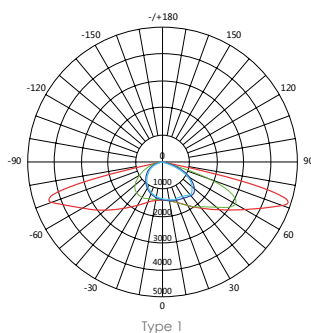

PRO-VISION MINI

CE IP66

- Pro-Vision LED Streetlight armatuur (IP66)
- Geïntegreerde 10KV overspanningsbeveiliging
- 4 mogelijkheden in lichtdistributie
- Behuizing gemaakt uit gegotend aluminium voorzien van een poedercoating
- Standaard optie tot programmeren dimregime en aangemonteerde kabel
- Voorzien van gehard glas (IK08)

- Pro-Vision LED Streetlight luminaire (IP66)
- Intergrated 10KV surge protection
- 4 light distribution options
- Housing made of powder coated die-cast aluminum
- Dimregime and pre-assembled cable standard included
- Equipped with tempered glass (IK08)

vanaf **€ 420** from

VOORRAADARTIKEL
ITEM IN STOCK

5 JAAR GARANTIE
YEARS WARRANTY

Art.nr. Art.no.	Uitvoering Version	Aanstroom Drive current	Optiek Optics	Kleurtemperatuur Color temperature
4034/ .. / .. / .. / ..	X	X	X	X
	0: Mini 12 LED's (LEDs) - € 420	0: 150mA*	5: 400mA	0: Type 1
	1: Mini 18 LED's (LEDs) - € 450	1: 200mA*	6: 450mA	1: Type 2 - + € 30
	2: Mini 30 LED's (LEDs) - € 480	2: 250mA*	7: 500mA	2: Type 3
	3: Mini 36 LED's (LEDs) - € 510	3: 300mA	3: Type 4	3: 7000K
		4: 350mA		4: Warm wit (3000K)
				5: Puur wit (4000K)
				6: 5000K
				7: 7000K
				4: Warm wit (3000K) incl. dimregime
				5: Puur wit (4000K) incl. dimregime
				6: 5000K incl. dimregime
				7: 7000K incl. dimregime

* Op aanvraag (On request)