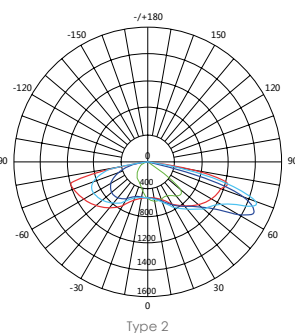

PRO-VISION MINI

CE IP66

- Pro-Vision LED Streetlight armatuur (IP66)
- Geïntegreerde 10KV overspanningsbeveiliging
- 4 mogelijkheden in lichtdistributie
- Behuizing gemaakt uit gegotend aluminium voorzien van een poedercoating
- Standaard optie tot programmeren dimregime en aangemonteerde kabel
- Voorzien van gehard glas (IK08)

- Pro-Vision LED Streetlight luminaire (IP66)
- Intergrated 10KV surge protection
- 4 light distribution options
- Housing made of powder coated die-cast aluminum
- Dimregime and pre-assembled cable standard included
- Equipped with tempered glass (IK08)

vanaf **€ 420** from

VOORRAADARTIKEL
ITEM IN STOCK

5 JAAR GARANTIE
YEARS WARRANTY

Art.nr. Art.no.	Uitvoering Version	Aanstroom Drive current	Optiek Optics	Kleurtemperatuur Color temperature
4034/ .. / .. / .. / ..	X	X	X	X
	0: Mini 12 LED's (LEDs) - € 420	0: 150mA*	5: 400mA	0: Type 1
	1: Mini 18 LED's (LEDs) - € 450	1: 200mA*	6: 450mA	1: Type 2 - + € 30
	2: Mini 30 LED's (LEDs) - € 480	2: 250mA*	7: 500mA	2: Type 3
	3: Mini 36 LED's (LEDs) - € 510	3: 300mA	3: Type 4	3: 7000K
		4: 350mA		4: Warm wit (3000K)
				5: Puur wit (4000K)
				6: 5000K
				7: 7000K
				4: Warm wit (3000K) incl. dimregime
				5: Puur wit (4000K) incl. dimregime
				6: 5000K incl. dimregime
				7: 7000K incl. dimregime

* Op aanvraag (On request)