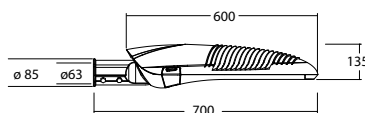

Pro-Vision MIDI