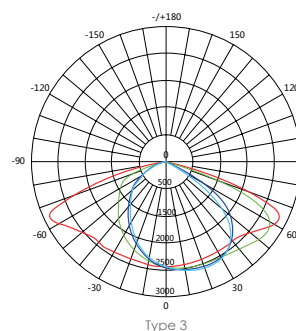

LED STREETLIGHT PRO-VISION SERIE (LED STREETLIGHT PRO-VISION SERIES)

PRO-VISION MIDI

CE IP66

- Pro-Vision LED Streetlight armatuur (IP66)
- Geïntegreerde 10KV overspanningsbeveiliging
- 4 mogelijkheden in lichtdistributie
- Behuizing gemaakt uit gegoten aluminium voorzien van een poedercoating
- Standaard optie tot programmeren dimregime en aangemonteerde kabel
- Voorzien van gehard glas (IK08)

- Pro-Vision LED Streetlight luminaire (IP66)
- Intergrated 10KV surge protection
- 4 light distribution options
- Housing made of powder coated die-cast aluminum
- Dimregime and pre-assembled cable standard included
- Equipped with tempered glass (IK08)

vanaf **€ 580**

VOORRAADARTIKEL
ITEM IN STOCK

5 JAAR GARANTIE
YEARS WARRANTY

Art.nr. Art.no.	Uitvoering Version	Aanstroom Drive current	Optiek Optics	Kleurtemperatuur Color temperature
4034/ .. / .. / ..	X	X	X	X
	4: Midi 40 LED's (LEDs) - € 580	0: 150mA*	5: 400mA	0: Type 1
	5: Midi 54 LED's (LEDs) - € 600	1: 200mA*	6: 450mA	1: Type 2 + € 130 (40 LED's (LEDs)) + € 180 (54 LED's (LEDs))
		2: 250mA*	7: 500mA	2: Type 3
		3: 300mA	8: 600mA	3: Type 4
		4: 350mA	9: 700mA	
				0: Warm wit (3000K)
				1: Puur wit (4000K)
				2: 5000K
				3: 7000K
				4: Warm wit (3000K) incl. dimregime
				5: Puur wit (4000K) incl. dimregime
				6: 5000K incl. dimregime
				7: 7000K incl. dimregime

* Op aanvraag (On request)

Lichtstroom (Light output) 3.000K		300 mA	350 mA	400 mA	450 mA	500 mA	600 mA	700 mA
40 LED's 40 LEDs	Nominale lichtstroom (lm) Nominal light output (lm)	4.400	5.150	5.825	6.500	7.150	8.450	9.625
	Energieverbruik (W) Energy use (W)	38	45	52	59	65	79	92
54 LED's 54 LEDs	Nominale lichtstroom (lm) Nominal light output (lm)	5.950	7.025	7.950	8.875	9.750	11.425	12.975
	Energieverbruik (W) Energy use (W)	52	60	70	79	87	106	123
Lumenbehoud bij tq 25° Lumen maintenance at 25° tq		90%			80%